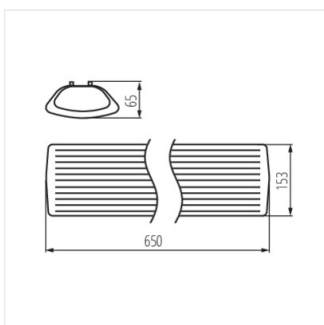

MEBA 4LED 2X120 OP PS

MEBA 4LED 2X60