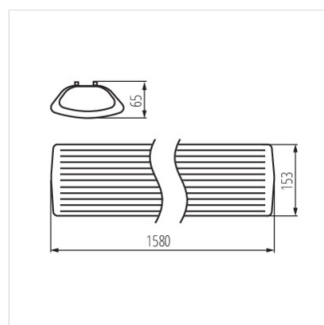

MEBA 4LED 2X150