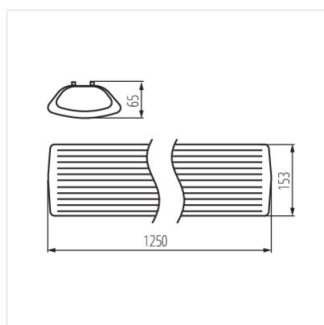

MEBA 4LED 2X150 OP PS

MEBA 4LED 2X120